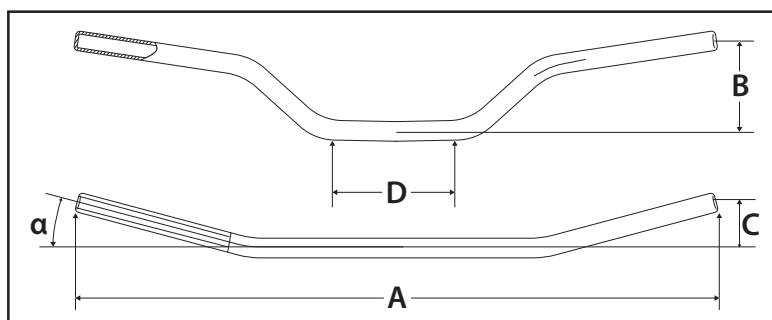

# MANUBRIO FAT-STREET

- Manubrio conico in Ergal 7075-T6 anodizzato.
- Diametro nella zona di fissaggio:  $\varnothing$  28,6 mm.
- Con griglia di posizionamento incisa al laser.
- Fare riferimento all'immagine e alla tabella di seguito per le misure.

CODICE	PIEGA	COLORE	A (mm)	B (mm)	C (mm)	D (mm)	$\alpha$ (°)
5022013002	BASSA	BLU	725	75	95	130	23
5022013003	BASSA	ROSSO	725	75	95	130	23
5022013014	BASSA	NERO	725	75	95	130	23
5022013016	BASSA	ARGENTO	725	75	95	130	23
5022013017	BASSA	ORO	725	75	95	130	23
5022014002	MEDIA	BLU	715	110	105	130	27
5022014003	MEDIA	ROSSO	715	110	105	130	27
5022014014	MEDIA	NERO	715	110	105	130	27
5022014016	MEDIA	ARGENTO	715	110	105	130	27
5022014017	MEDIA	ORO	715	110	105	130	27